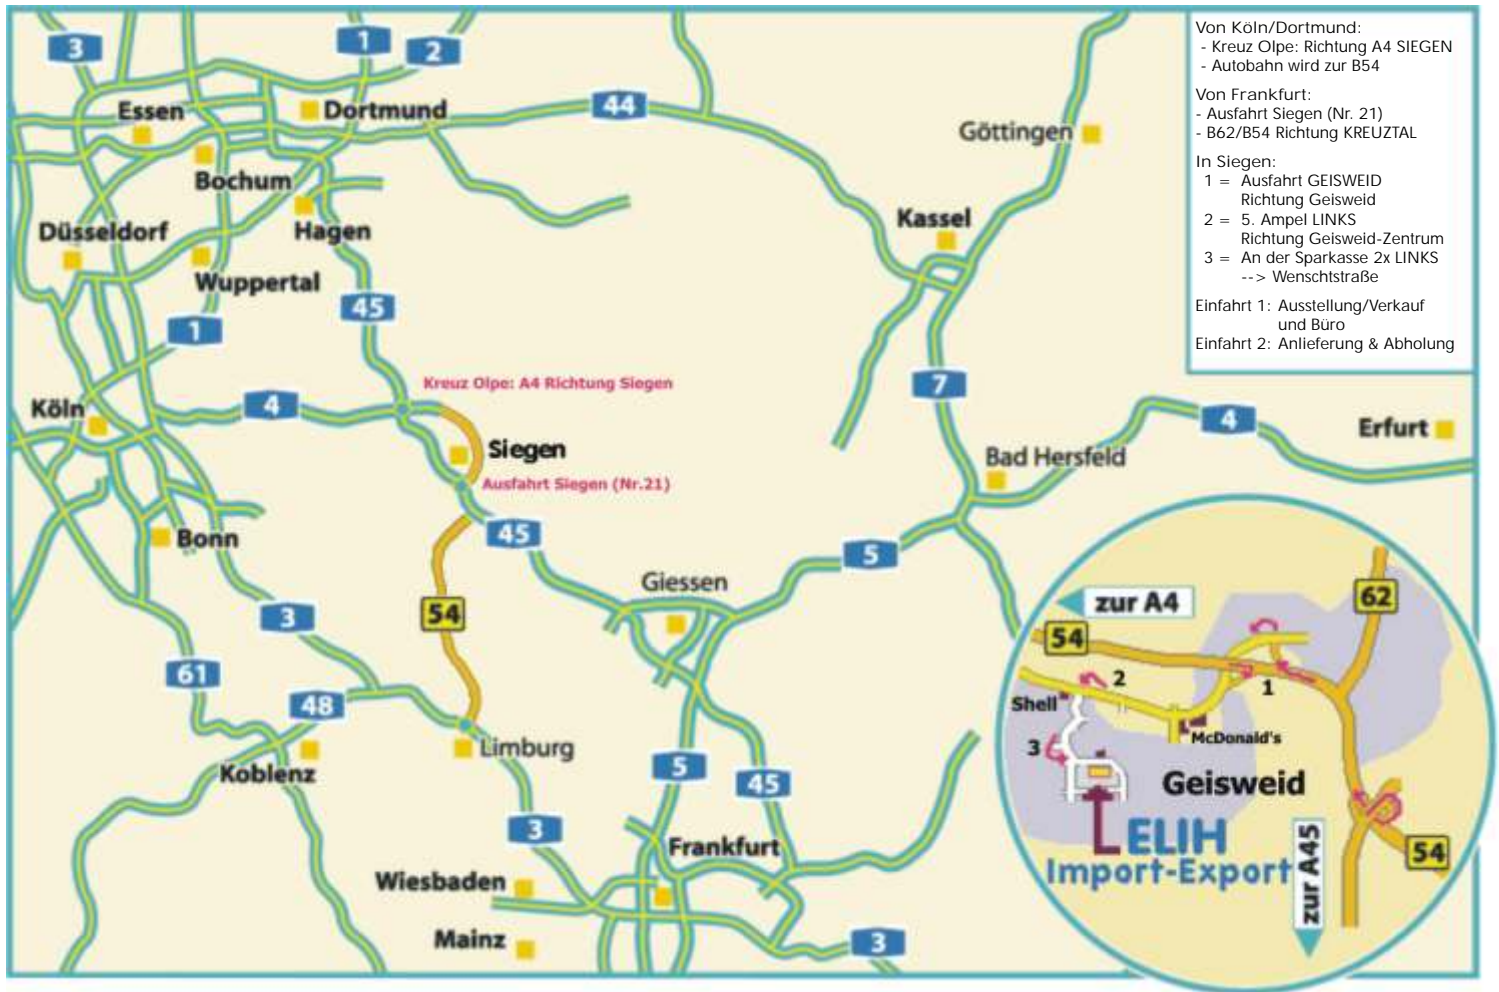

# Wegbeschreibung zu ELIH Import-Export

Hausanschrift: ELIH Import-Export - Wenschstraße 2-10 - 57078 Siegen (Geisweid) - Telefon: 0271-880.800

Aus Richtung Dortmund -> A 45 Richtung Frankfurt/Main  
-> Kreuz Olpe: A 4 Richtung Siegen  
-> Autobahn A 4 wird zur Bundesstraße B 54N

Aus Richtung Köln -> A 4 Richtung Olpe  
-> A 4 Richtung Siegen  
-> Autobahn A 4 wird zur Bundesstraße B 54N

Aus Richtung Frankfurt/Main -> A 5 Richtung Kassel  
-> A 45 Richtung Dortmund  
-> Ausfahrt "Siegen" (Nr. 21)  
-> Richtung Kreuztal B 62 / B 54N

In Siegen (auf der B 54 N) -> Ausfahrt "Geisweid"  
-> an der Ampel Richtung Geisweid  
-> an der 5. Ampel Richtung Geisweid-Zentrum  
-> an der Sparkasse 2x links  
--> Wenschstraße

--> 1. Einfahrt: Ausstellung/Verkauf und Büro  
--> 2. Einfahrt: Anlieferung und Abholung

ELIH Import-Export, Wenschstraße 2-10, 57078 Siegen