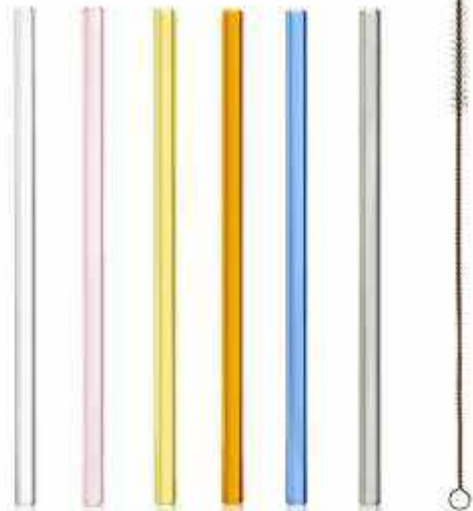

**Topkapi**  
bar & lounge

**XXL**  
Größe

Artikel 250.939, Modell 30400  
Höhe ~12,9 cm, Ø 8,6 cm, V ~490 ml

Für  
**6**  
Personen

**Topkapi**  
bar & lounge

**XXL**  
Größe