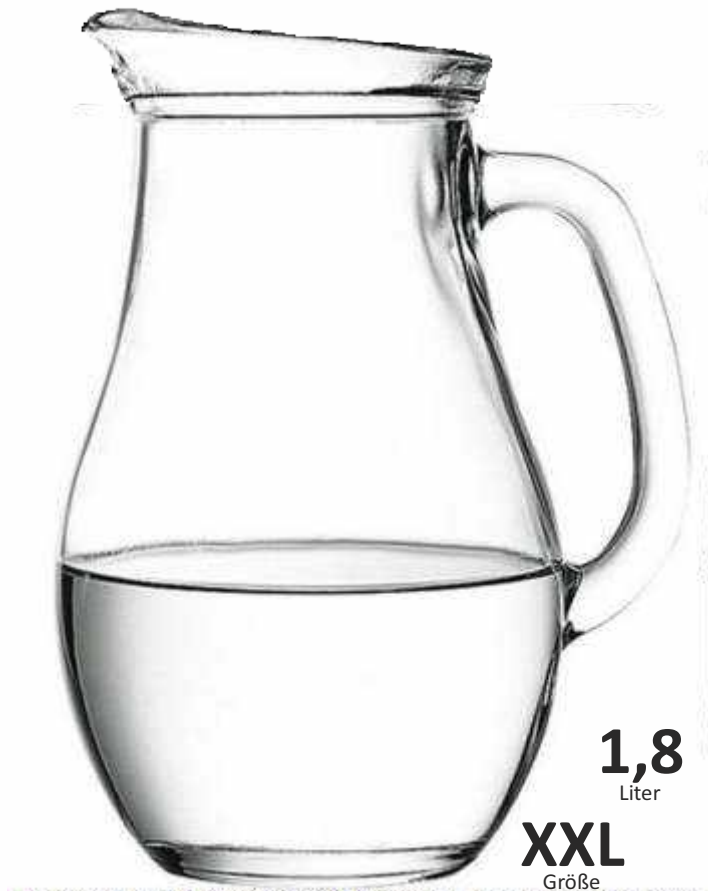

1,8
Liter

XXL
Größe

Karaffe Bistro 80119

Höhe ~24 cm, Ø 17,5 cm, V 1.850 ml

Artikel 250.549, Modell 80119

Topkapi®
bar & lounge

- ☒ Bar & Lounge Serie
- ☒ Spülmaschinenfest
- ☒ Gehärtetes Glas

- ☒ Exzellent als Karaffe für Bowls, Säfte, Cocktails
- ☒ Für professionellen Einsatz geeignet
- ☒ Profi-Qualität

Karaffe
BISTRO

Karaffe für Säfte, Bowls, Cocktails.
Drei Größen erhältlich: L, XL und XXL