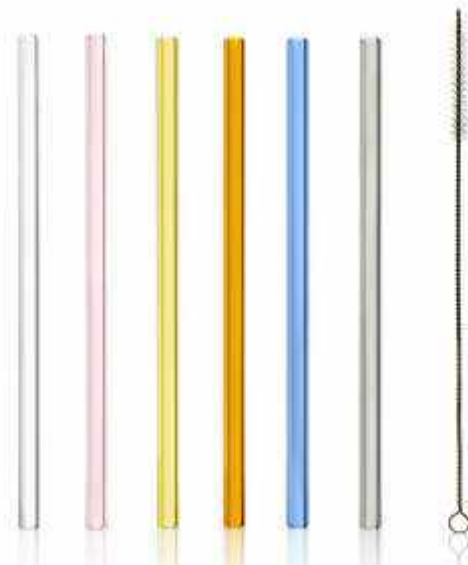

Glashalm TROPICANA

- ☒ Bar & Lounge Serie
- ☒ Mix-Farben
- ☒ Bleifreies Kristallglas
- ☒ Nachhaltig
- ☒ Spülmaschinenfest
- ☒ Made in Germany

Artikel 251.009, Modell 441/77 S001
Länge ~20 cm, Ø 9 mm