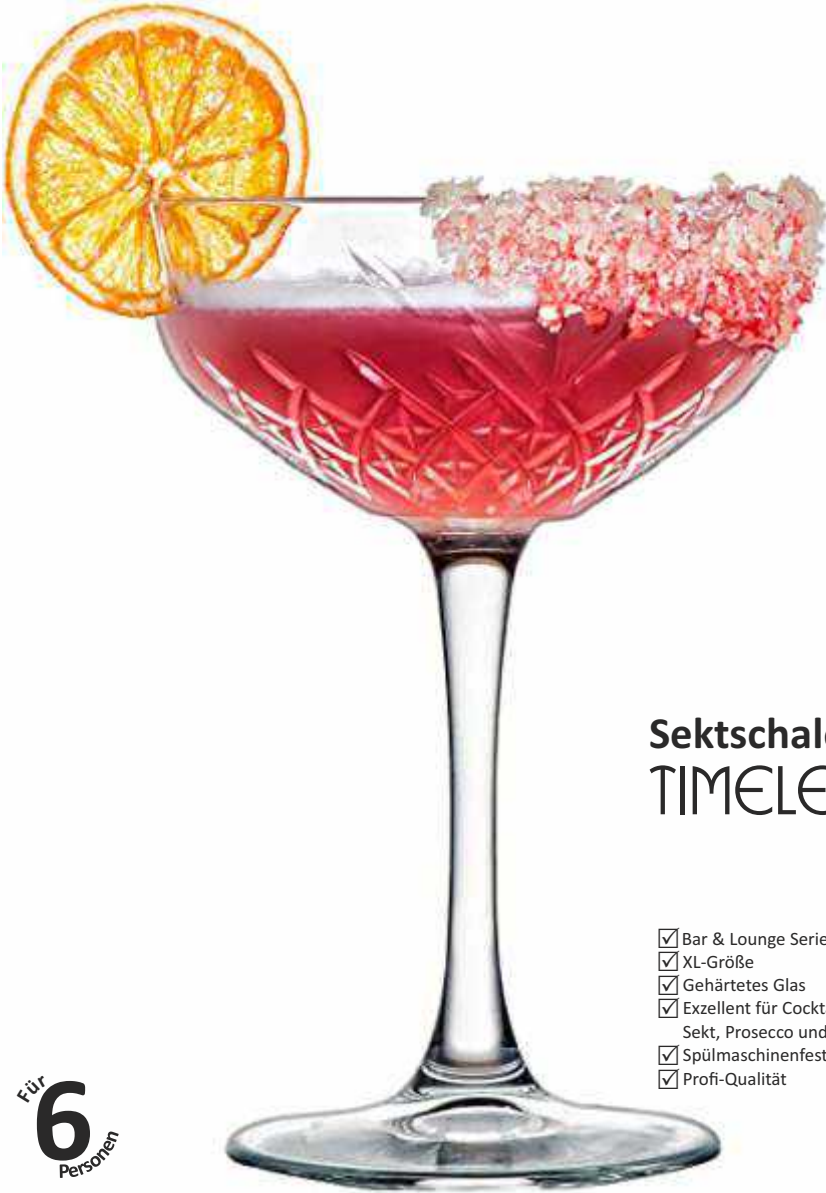

Sektschale TIMELESS

- ☒ Bar & Lounge Serie
- ☒ XL-Größe
- ☒ Gehärtetes Glas
- ☒ Exzellent für Cocktails,
  Sekt, Prosecco und Champagner
- ☒ Spülmaschinenfest
- ☒ Profi-Qualität

Für
6
Personen

Topkapi
bar & lounge

XL
Größe

Topkapi

Catering
Restaurant & Catering

Artikel 250.580

Modell 440236

Höhe ~15,7 cm, Ø 11 cm, V ~270 ml