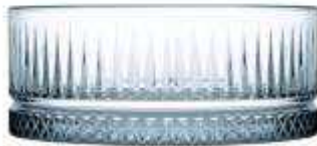

5-tlg Genuss-Set GLEN FONDA

D.O.F.
Größe

- ☒ Bar & Lounge Serie
- ☒ Spülmaschinenfest
- ☒ Gehärtetes Glas
- ☒ Exzellent für Whisky- & Longdrink-Genuss
- ☒ Gläser D.O.F. (XL-Größe)
- ☒ Schwere Tumbler & Highball

Topkapi
bar & lounge

2x Whisky Tumbler D.O.F.: H 9,8 cm, Ø 8,4 cm, V ~355 ml · 2x Whisky Highball: H 15 cm, Ø 7,6 cm, V ~445 ml
1x Schälchen: H 5,7 cm, Ø 13 cm, V ~530 ml · Artikel 251.130