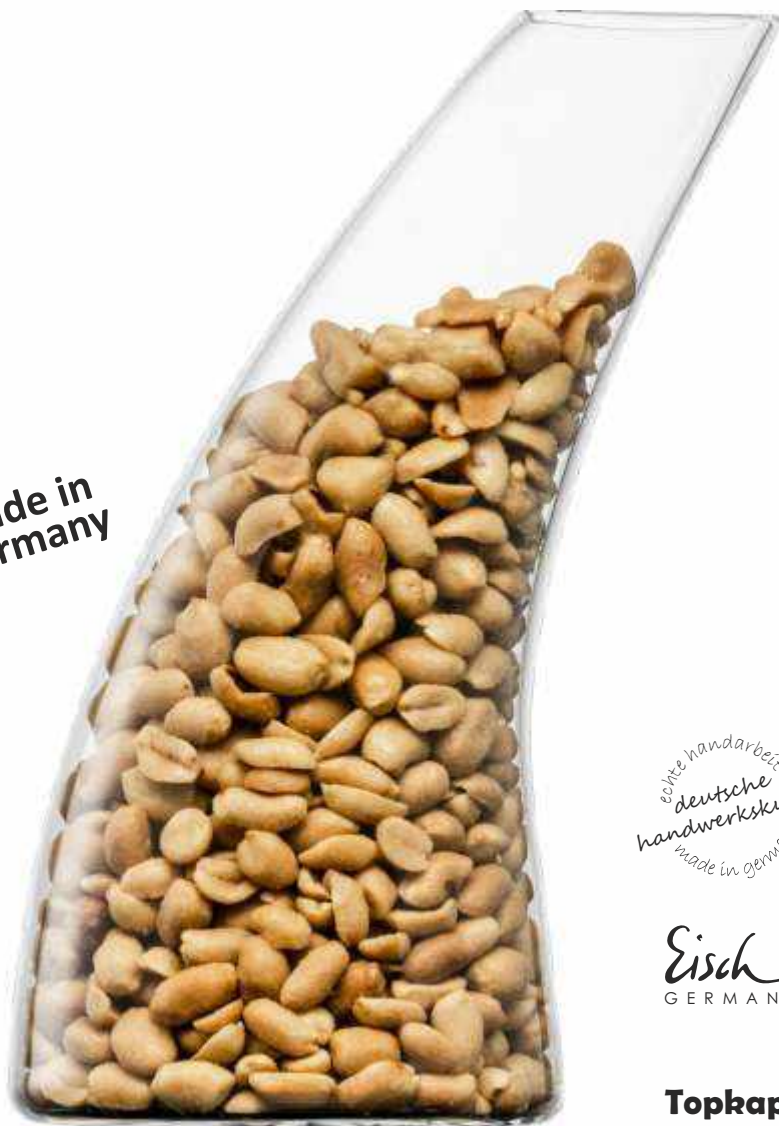

SENSISPLUS: Seite 184 für mehr Informationen

190

EISCH

Made in  
Germany

echte handarbeit  
deutsche  
handwerkskunst  
made in germany

Eisch  
GERMANY

Topkapi  
élite

**XL**  
Größe