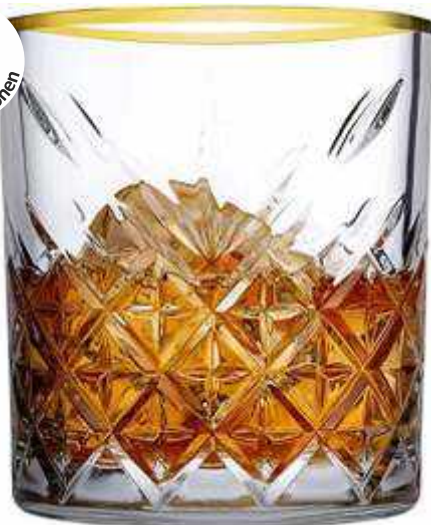

Whisky Tumbler TIMELESS XL

- ☒ Bar & Lounge Serie
- ☒ Serie Timless
- ☒ D.O.F. (XL-Größe)
- ☒ Gehärtetes Glas
- ☒ Exzellent für Whisky
- ☒ Design im Kristall-Look
- ☒ Spülmaschinenfest
- ☒ Profi-Qualität

Topkapi D.O.F. XL
bar & lounge Größe Größe

Artikel 250.659, Modell 52790
Höhe ~9,6 cm, Ø 8,6 cm, V ~345 ml

Für
2
Personen