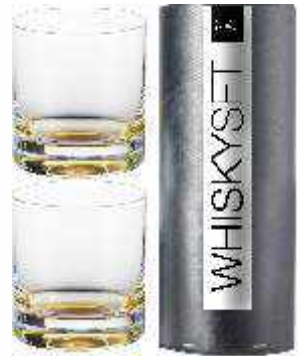

**Topkapi®**  
*elite*

Artikel 250.923

Modell 350/16

Höhe ~10,6 cm, Ø 8,5 cm, V ~420 ml

Echtgold  
Einlage

Made in  
Germany

Eisch  
GERMANY

Whisky Tumbler  
GENTLEMAN  
GOLD