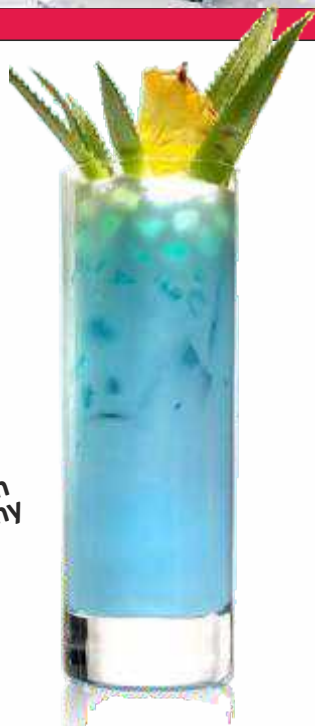

Made in Germany

Longdrink CAMPARI WHITE

- ☒ Bar & Lounge Serie
- ☒ Longdrink Glas
- ☒ Gehärtetes Glas
- ☒ Exzellent für Cocktails
- ☒ Spülmaschinenfest
- ☒ Profi-Qualität

Topkapi
elite

XL
Größe

Artikel 251.033, Modell 350/13
Höhe ~16,7 cm, Ø 6 cm, V 320 ml