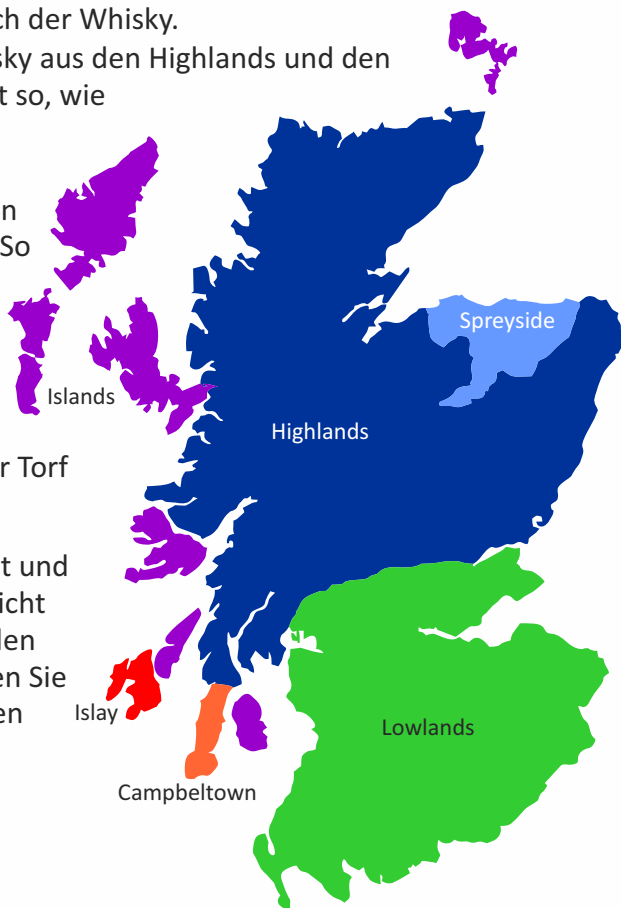

BAR & LOUNGE

Whisky & Schottland

So unterschiedlich die Landschaften in Schottland sind, so unterschiedlich schmeckt auch der Whisky. Probieren Sie mal einen Whisky aus den Highlands und den Lowlands. Der Unterschied ist so, wie bei Islay und Islands.

Jede Region hat ihre Vorlieben und bestimmten Eigenarten. So zum Beispiel wird in den Lowlands gerne dreifach destilliert. Kräftiger im Geschmack sind die Islands und die Highlands, während auf Islay [gesprochen Eila] der Torf dominiert.

Kurzum, Whisky ist eine Kunst und über Geschmack kann man nicht streiten. Daher bereiten Sie den Whisky nach Gusto vor, lehnen Sie sich dann zurück und genießen Sie den Moment.

Klassische Art
2 cl Whisky

Tipp: Natürlich können Sie den Whisky auch mit Eis (on the Rocks), als Cocktail oder Longdrink genießen. Probieren Sie aber mal den Whisky pur und achten Sie auf Farbe, Duft, erster Geschmackseindruck, Bouquet und schließlich auf den Abgang.

Verwenden Sie mal unterschiedliche Gläser zum Verkosten. Sie werden überrascht sein, was das Glas für einen Geschmacksunterschied hervor ruft. Für Whisky „on the Rocks“ empfiehlt sich das D.O.F. Glas, also *Double Old Fashioned* Glas.