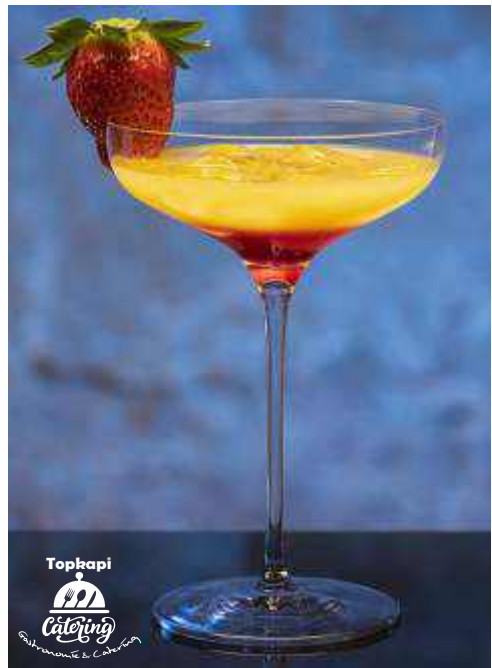

Topkapi
Catering
Gastronomie & Catering