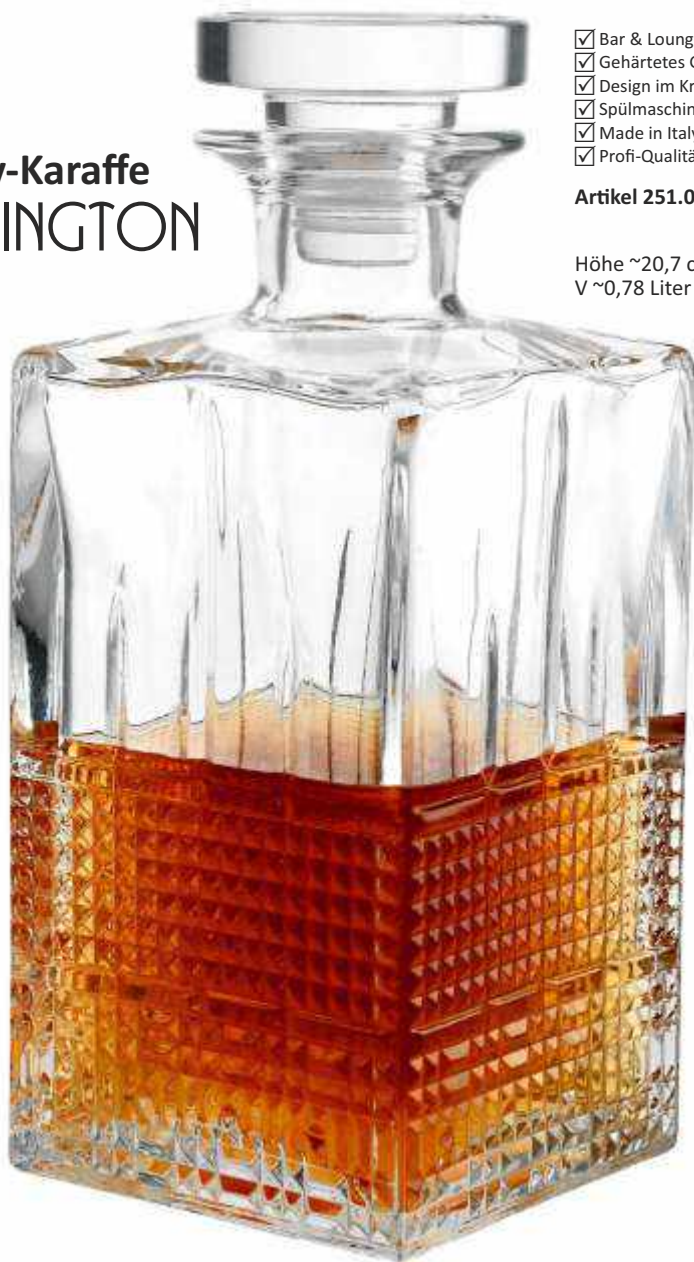

40

WHISKY LOUNGE

Whisky-Karaffe  
WARLINGTON

**Topkapi**  
*bar & lounge*

- Bar & Lounge Serie
- Gehärtetes Glas
- Design im Kristall-Look
- Spülmaschinenfest
- Made in Italy
- Profi-Qualität

Artikel 251.077