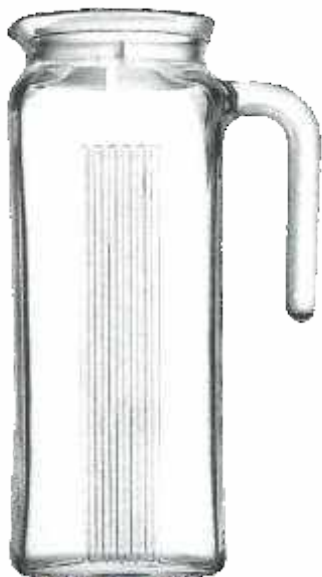

**Tortenplatte/Patisserie**

**PLATTE MIT FUSS UND HAUBE**

Artikel 250.552, Modell 95200  
Höhe ~26,5 cm, Ø 32,2 cm